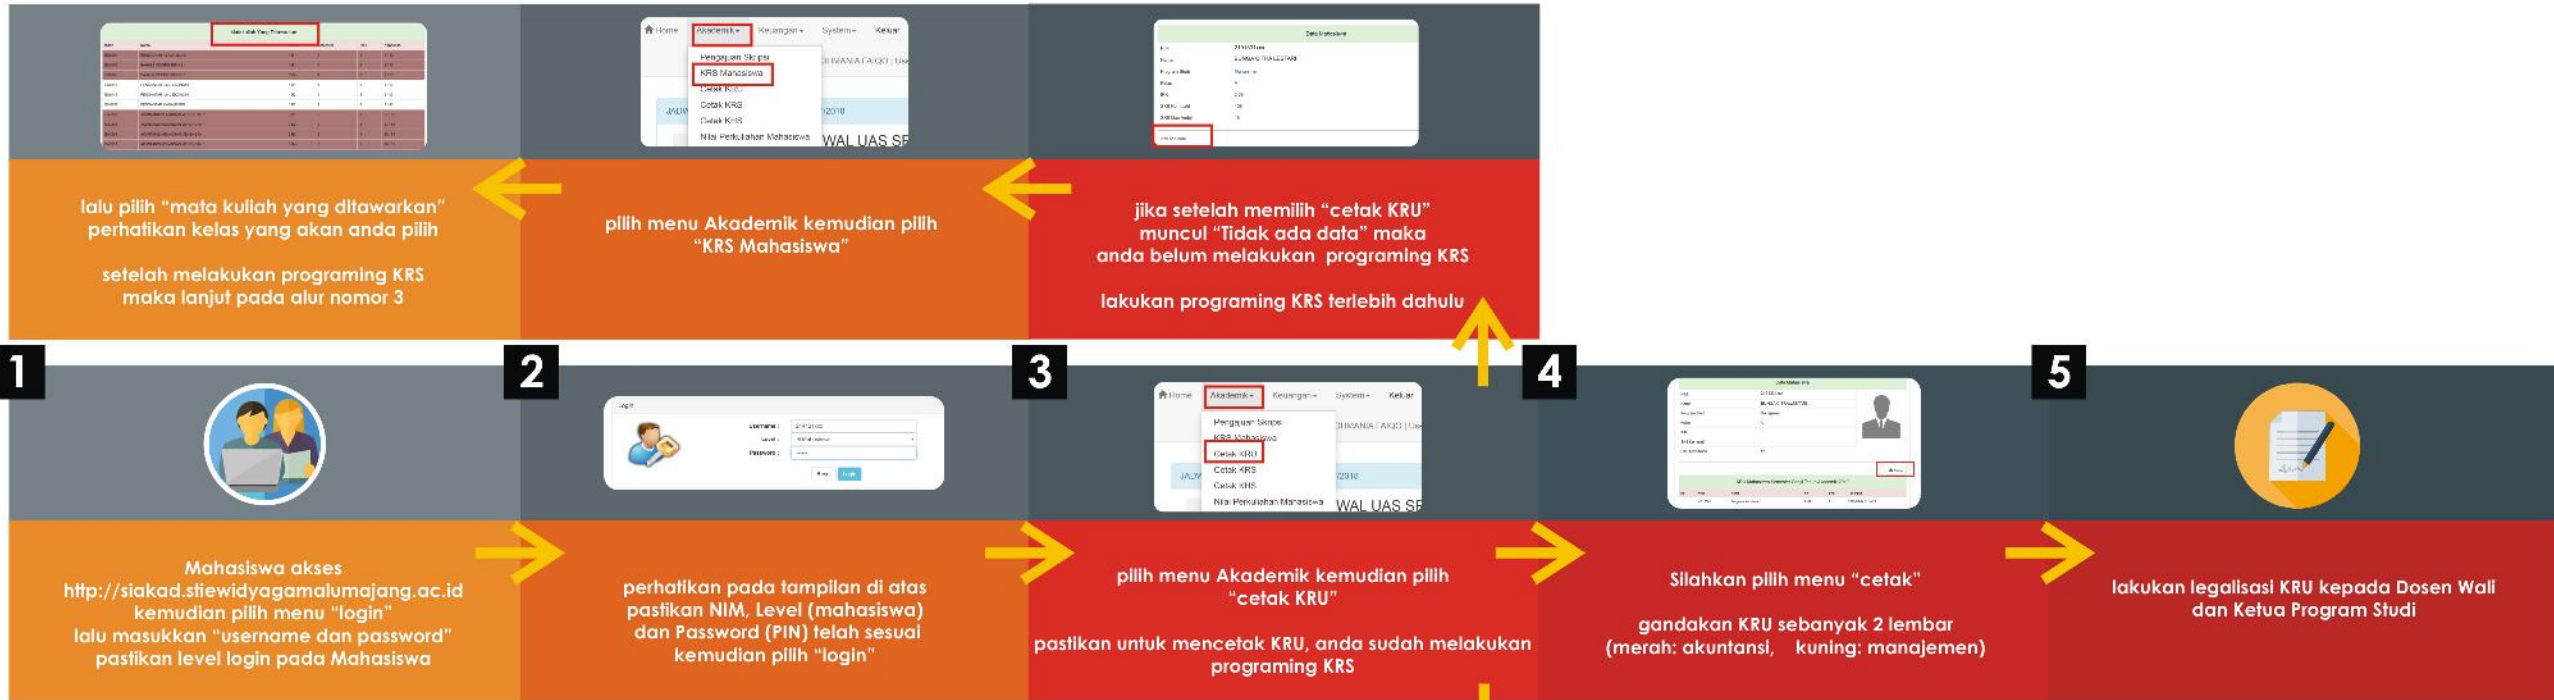

ALUR PROGRAMING KRS DAN CETAK KRS

ALUR PROGRAMING KRU DAN CETAK KRU

jika setelah memilih "cetak KRU / cetak KRS" ada kalimat **Maaf anda tidak dapat melakukan KRU/KRS online, harap melunasi pembayaran** maka, silahkan anda melakukan pembayaran keuangan setelah melakukan pembayaran maka lanjut pada alur nomor 3