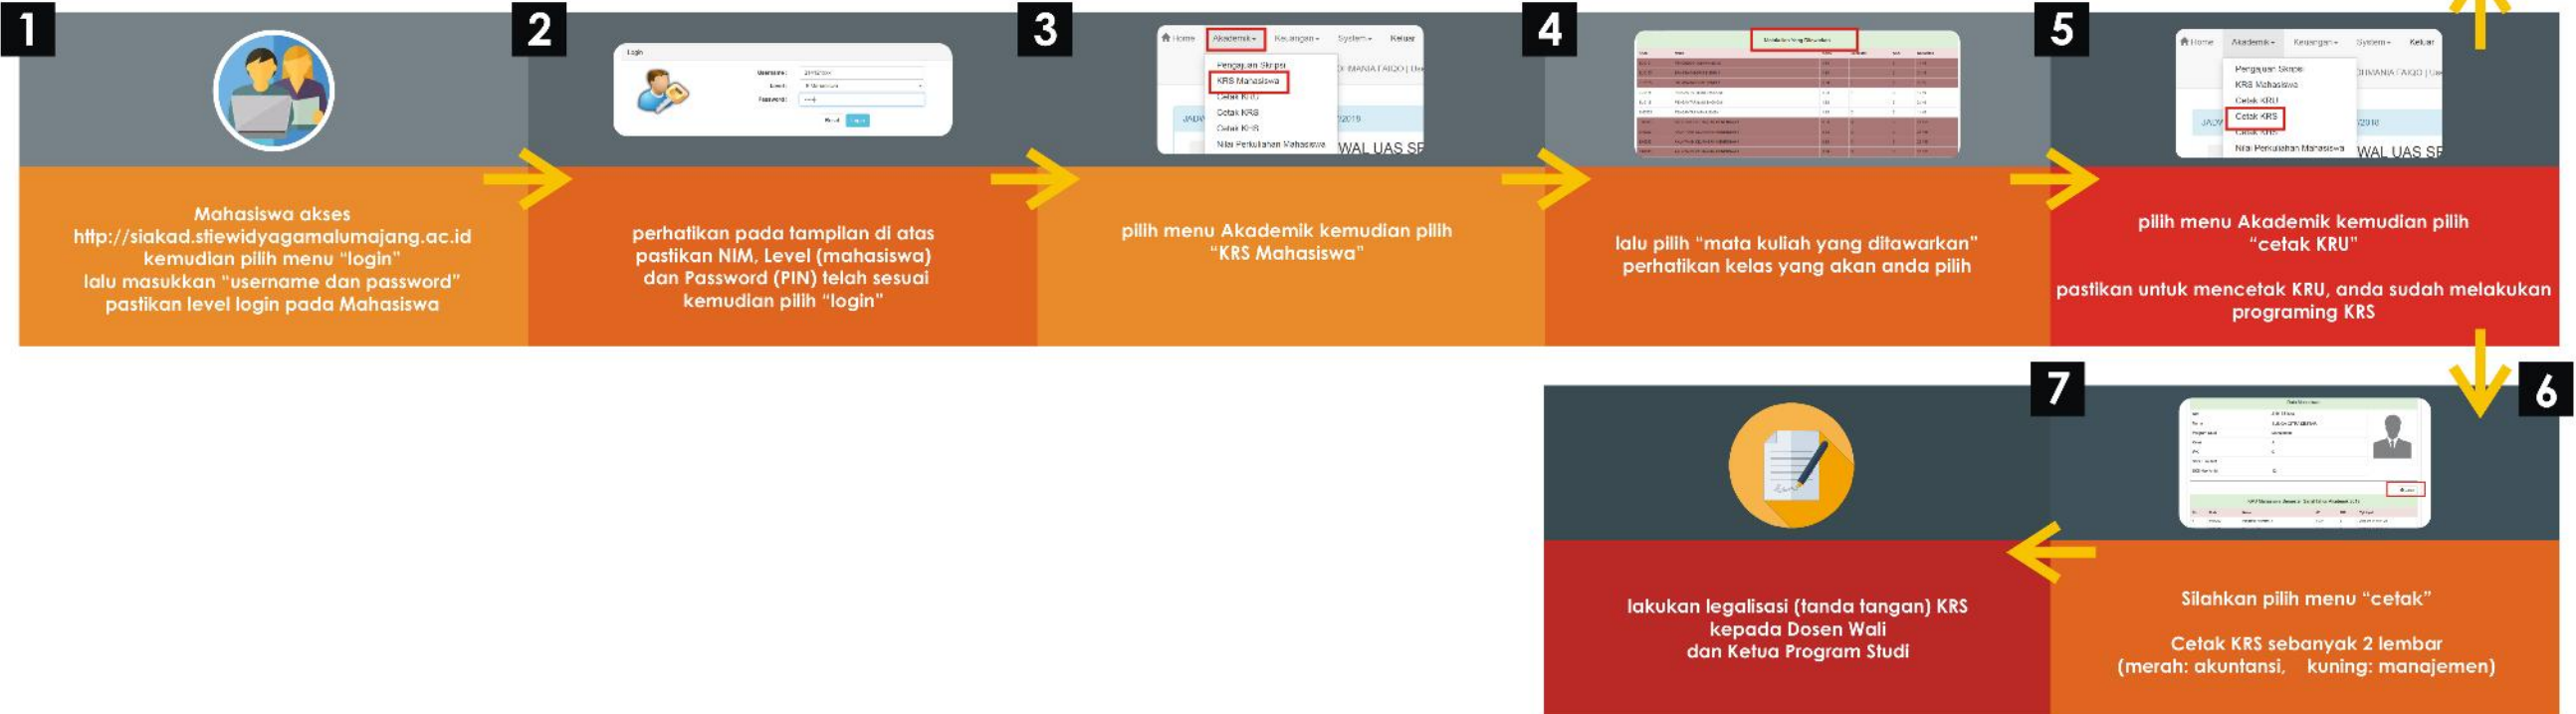

ALUR PROGRAMING KRS DAN CETAK KRS

ALUR PROGRAMING KRU DAN CETAK KRU

jika setelah memilih "cetak KRU / cetak KRS" ada kalimat **Maaf anda tidak dapat melakukan KRU/KRS online, harap melunasi pembayaran** maka, silahkan anda melakukan pembayaran keuangan setelah melakukan pembayaran maka lanjut pada alur nomor 3